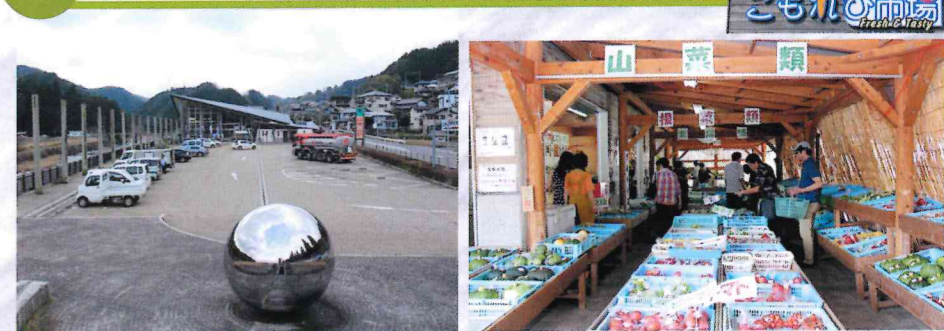

三本松

あんなところ、こんなところ、詳しくご紹介!

初代天然記念物の松

三本松 いいね! お楽しみマップ

1 大福寺

カヤの大木

4 伊勢街道宿場町跡

2 白鳥神社

3 安産寺・子安地蔵

5 馬頭観音

6 道の駅「宇陀路室生」・こもれび市場

7 長命寺・琴引峠

8 青葉の滝